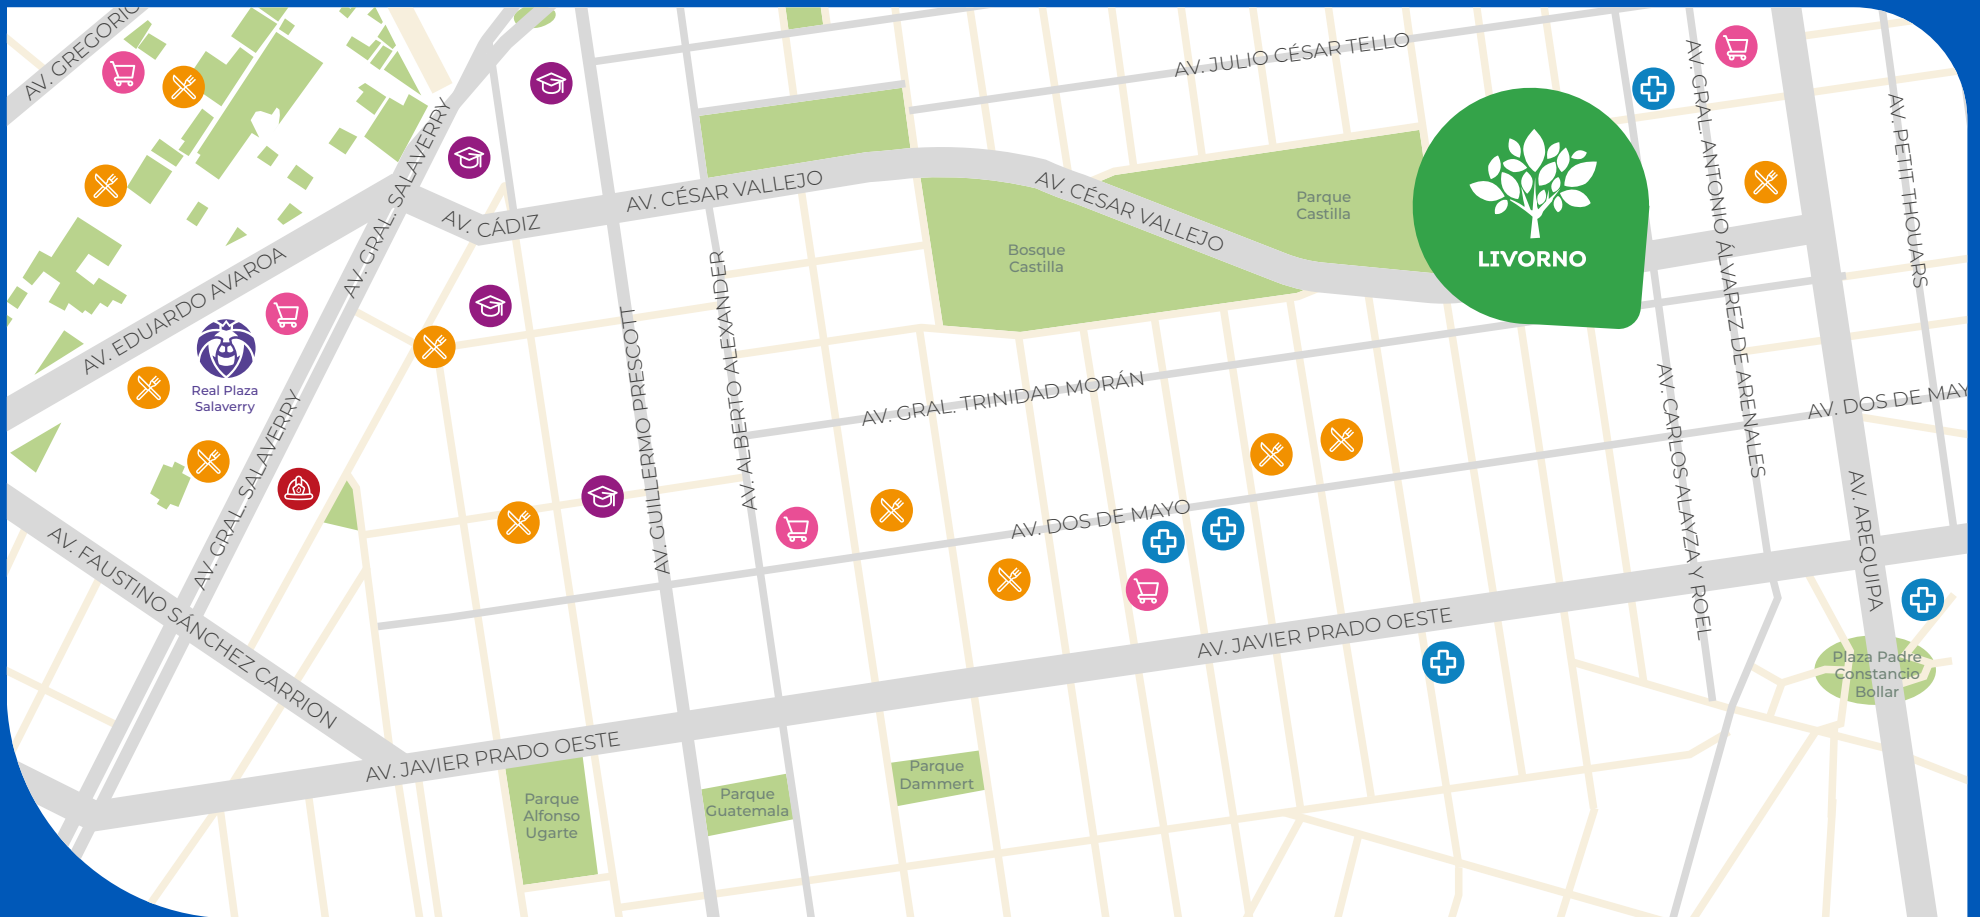

A pasos de todo lo que necesitas