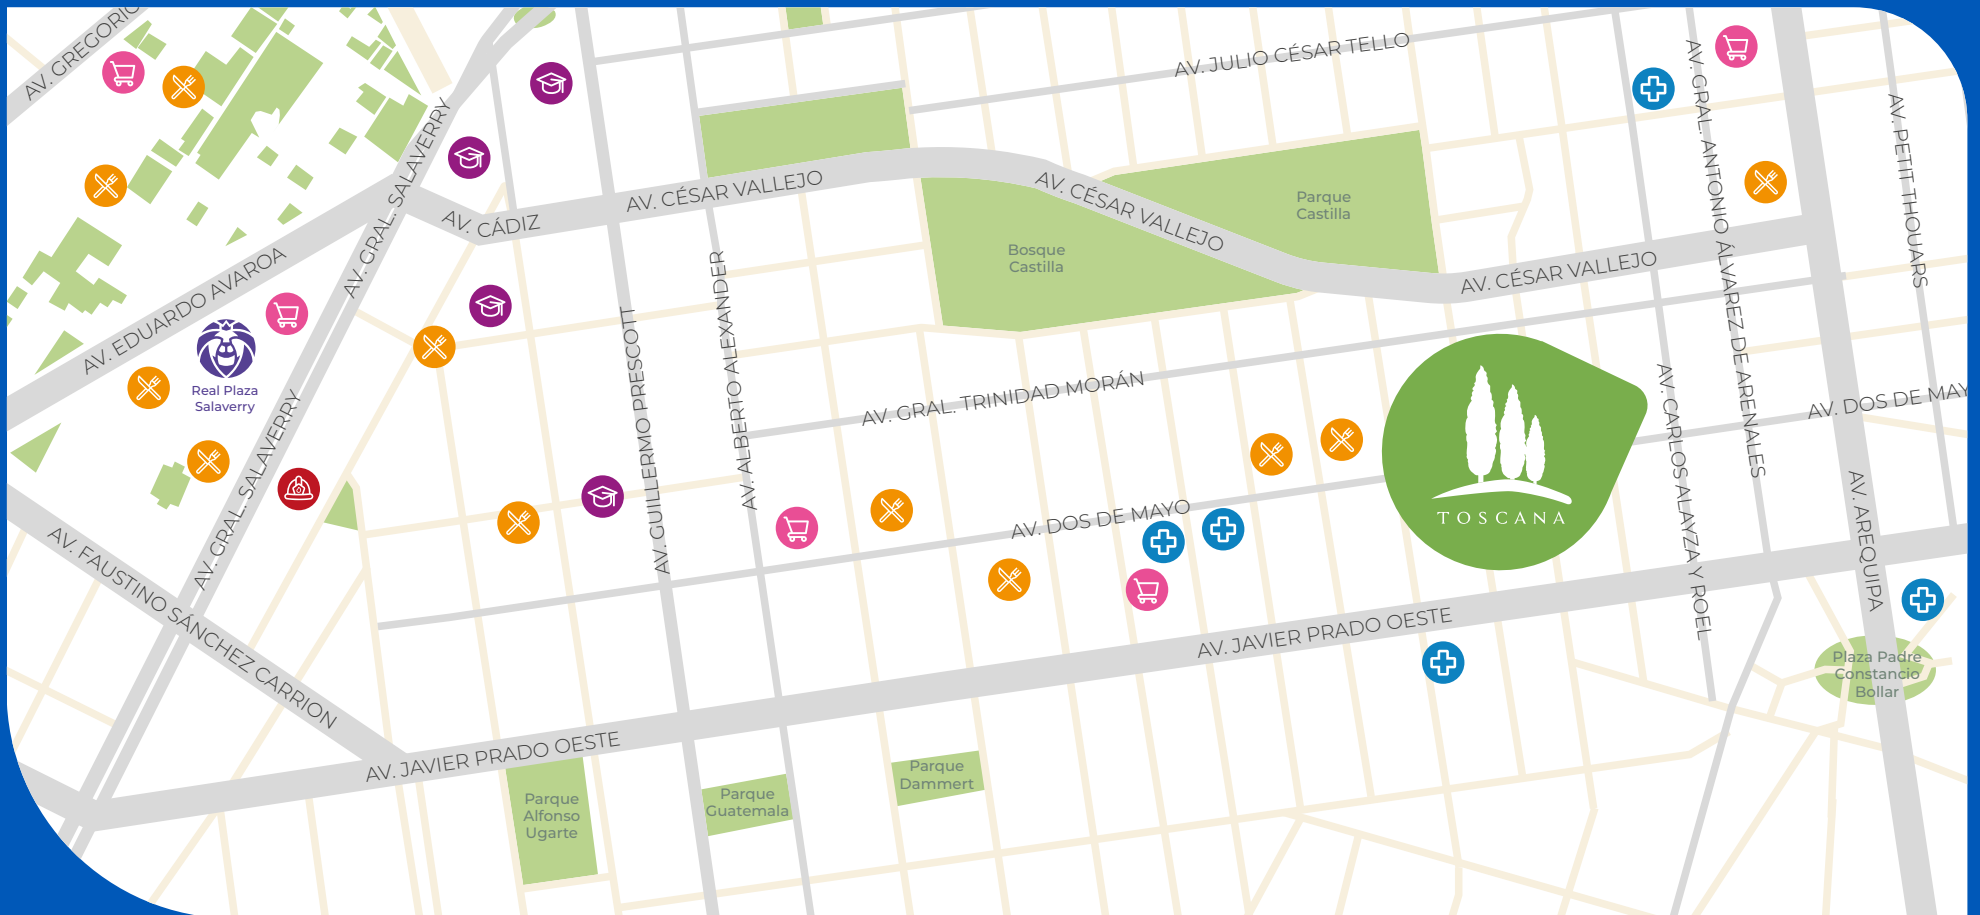

RESTAURANTES

Garden Restaurant
Tabla Caliente
TGI Fridays
Akipa Restaurant
Pastelería San Antonio
La Bonbonniere
Chifa Royal
Sarletti
Starbucks
Siete sopas

COMERCIO

C.C Real Plaza Salaverry
Vivanda Dos de mayo
Wong Dos de mayo
Metro San Felipe
Plaza Veá Riso

BOMBEROS

Estación Nacional de Bomberos del Perú

FARMACIAS

Inkafarma
Mifarma
Smartfarma

ÁREAS VERDES

Parque Castilla

A pasos de todo lo que necesitas

Tu
nueva vida,
empieza hoy

Te presentamos **Toscana**, estratégicamente ubicado en Lince límite con San Isidro. A pasos de la Av. Dos de mayo donde encontrarás centros comerciales, instituciones educativas, farmacias y restaurantes.